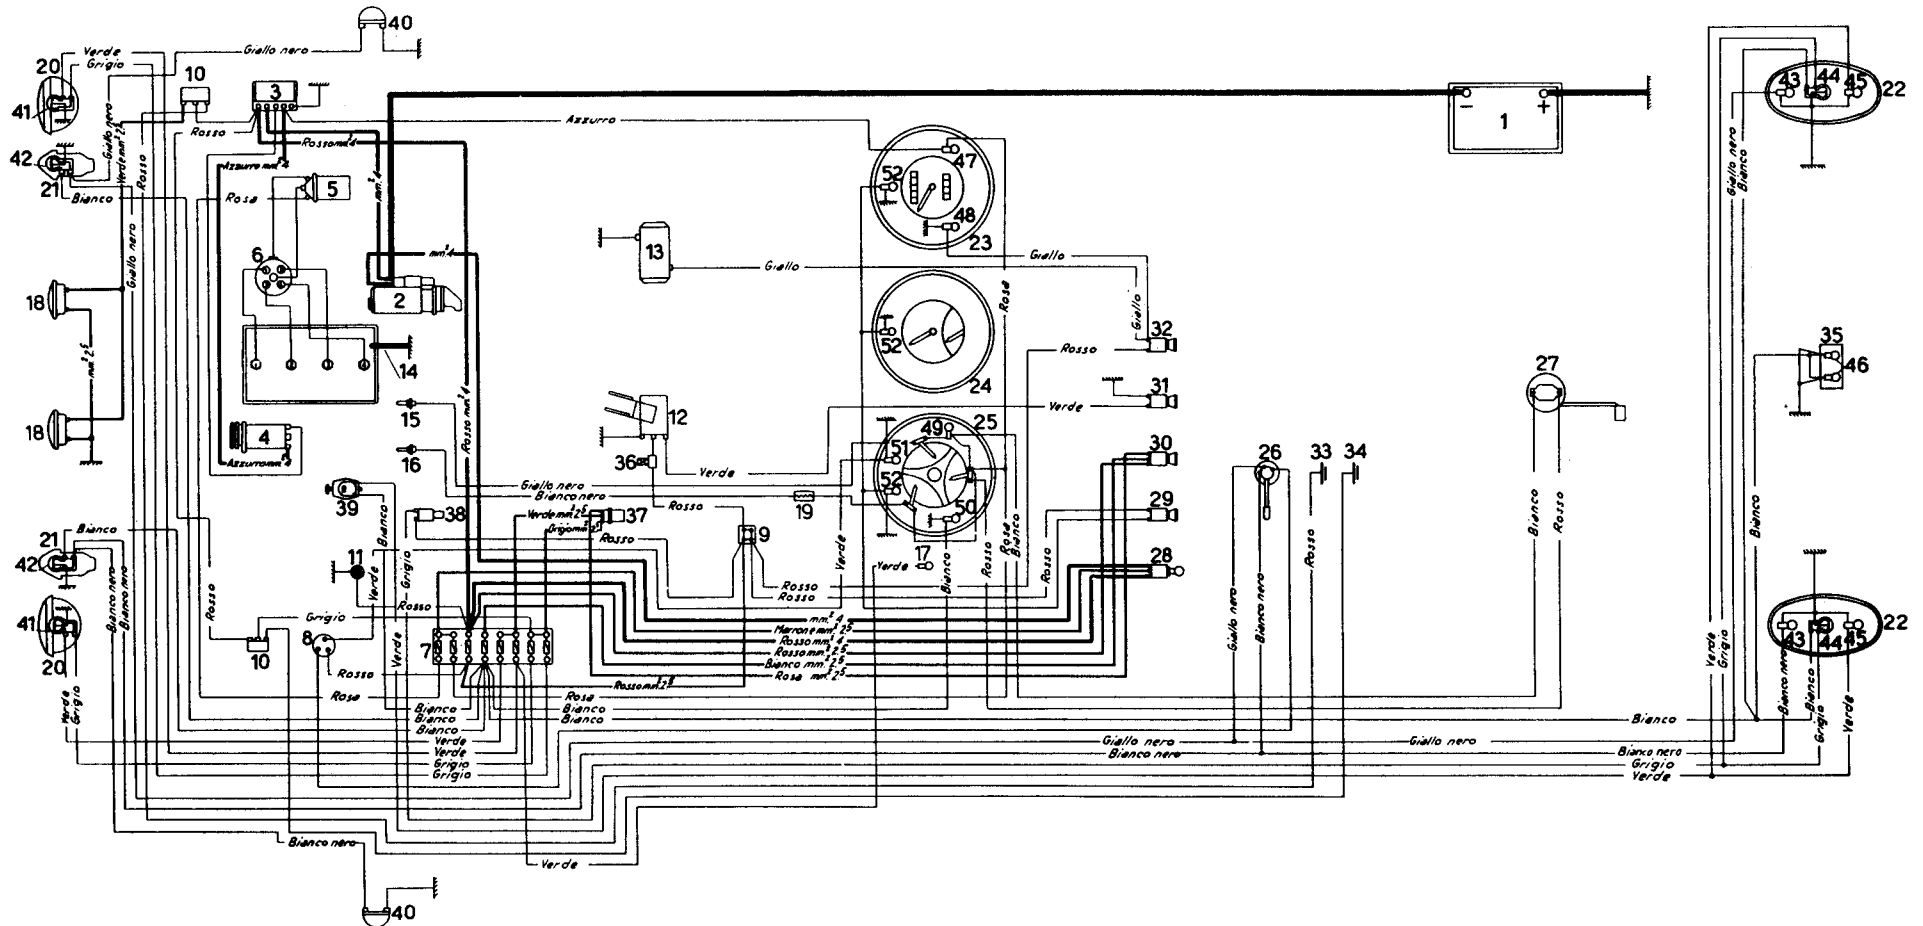

ALFA ROMEO

GIULIETTA Spider

SCHEMA IMPIANTO ELETTRICO

ALFA ROMEO - GIULIETTA Spider

GUIDA SCHEMA IMPIANTO ELETTRICO

1. Batteria
2. Motorino d'avviamento
3. Regolatore per dinamo
4. Dinamo
5. Bobina
6. Distributore
7. Valvoliera a 8 valvole
8. Apparecchio automatico per intermittenza
9. Morsetto per prese servizi vari
10. Deviatore elettromagnetico
11. Presa per lampada ispezione
12. Tergicristallo
13. Riscaldatore
14. Collegamento di massa tra motore e carrozzeria
15. Bulbo per termometro acqua
16. Bulbo per termometro olio
17. Portalamпада spia luce fari
18. Avvisatori acustici
19. Resistenza sul circuito olio
20. Fari
21. Fanalini anteriori
22. Fanalini posteriori
23. Quadretto contachilometri
24. Quadretto con contagiri e manometro olio
25. Quadretto con termometri olio e acqua e indicatore livello carburante
26. Commutatore indicatori direzione
27. Indicatore livello carburante
28. Interruttore d'accensione
29. Interruttore luci quadro
30. Interruttore luci di posizione e fari
31. Interruttore per tergitristallo
32. Interruttore per riscaldatore
33. Pulsante per avvisatori acustici
34. Pulsante per lampeggio fari
35. Fanalino targa
36. Interruttore termico
37. Interruttore a pedale per luci fari
38. Interruttore per segnalatori d'arresto
39. Interruttore per segnalazione retromarcia
40. Fanalini laterali ripetitori
41. Lampadine, 12 V - 45/40 W, per fari
42. Lampadine, 12 V - 5/20 W, per fanalini anteriori
43. Lampadine, 12 V - 20 W, per lampeggianti posteriori
44. Lampadine, 12 V - 5/20 W, per luci posizione e arresto
45. Lampadine, 12 V - 20 W, per segnalazione retromarcia
46. Lampadine, 12 V - 5 W, per fanalino targa
47. Lampadina, 12 V - 2,5 W, spia dinamo
48. Lampadina, 12 V - 2,5 W, spia riscaldatore
49. Lampadina, 12 V - 2,5 W, spia riserva carburante
50. Lampadina, 12 V - 2,5 W, spia luci città
51. Lampadina, 12 V - 2,5 W, spia indicatore direzione
52. Lampadine, 12 V - 2,5 W, illuminazione quadretti