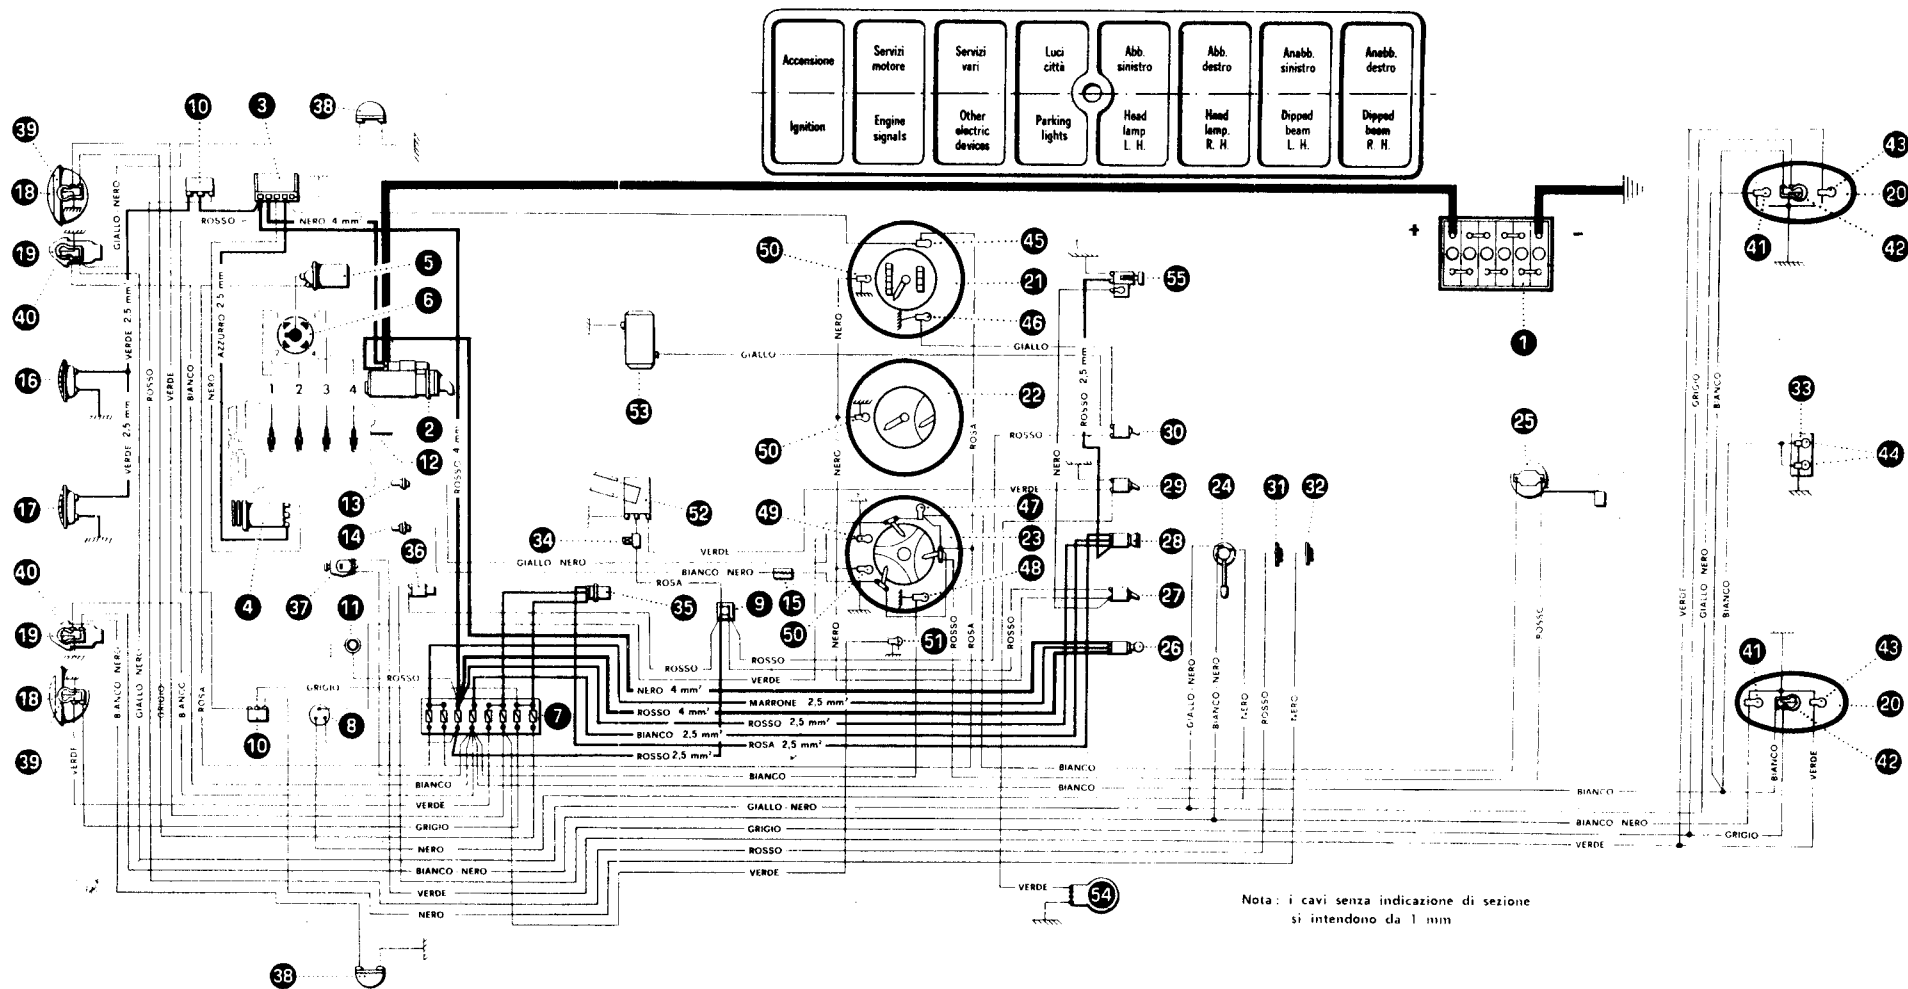

ALFA ROMEO

- GIULIA 1600 Spider

SCHEMA IMPIANTO ELETTRICO

ALFA ROMEO - GIULIA 1600 Spider

GUIDA SCHEMA IMPIANTO ELETTRICO

1. Batteria BOSCH 50 Ah.
2. Motorino avviamento BOSCH AL/EEF 0,7/12 R 11.
3. Regolatore BOSCH RS/VA 200/12 A 2.
4. Dinamo BOSCH LJ/GEG 200/12 2700 R. 32 mr.
5. Bobina BOSCH TK 12 A 3.
6. Distributore BOSCH VJU A BR 41 mk.
7. Valvoliera.
8. Intermittenza.
9. Morsetto presa servizi vari.
10. Deviatori elettromagnetici.
11. Presa per lampada ispezione (10 W).
12. Collegamento di massa tra motore e carrozzeria.
13. Bulbo per termometro acqua.
14. Bulbo per termometro olio.
15. Resistenza sul circuito olio.
16. Avvisatore acustico.
17. Avvisatore acustico.
18. Fari.
19. Fanalini anteriori.
20. Fanalini posteriori.
21. Tachimetro.
22. Contagiri ed indicatori pressione olio.
23. Quadretto per indicatore temperatura olio, acqua e livello benzina.
24. Commutatore indicatore direzione.
25. Indicatore livello carburante.
26. Interruttore d'accensione e d'avviamento.
27. Interruttore luce quadro.
28. Interruttore comando luci di posizione e fari.
29. Interruttore tergilcristallo.
30. Interruttore riscaldatore (ventilatore).
31. Pulsante per avvisatore acustico.
32. Pulsante per lampeggio fari.
33. Fanalino targa.
34. Interruttore termico.
35. Commutatore luci proiettori.
36. Interruttore per segnale d'arresto (STOP).
37. Interruttore per segnalare retromarcia.
38. Fanalini laterali ripetitori (5 W).
39. Lampadina per fari anabbaglianti e abbaglianti (40x45 W).
40. Lampadina per fanalini anteriori di posizione (5 W) e lampeggio di direzione (20 W).
40. Lampadina per lampeggianti posteriori (20 W).
42. Lampadina per luci posizione e arresto (STOP) (5x20 W).
43. Lampadina per segnalazione retromarcia (20 W).
44. Lampadina illuminazione targa (5 W).
45. Lampadina spia dinamo (2,5 W).
46. Lampadina spia riscaldatore (2,5 W).
47. Lampadina spia riserva carburante (2,5 W).
48. Lampadina spia luci città (2,5 W).
49. Lampadina spia indicatori direzioni (2,5 W).
50. Lampadine illuminazione quadretti (2,5 W).
51. Lampadina spia fari (2,5 W).
52. Tergilcristallo LUCAS DR 2.
53. Riscaldatore.
54. Interruttore a pedale per lavacristallo.
55. Accendisigari.